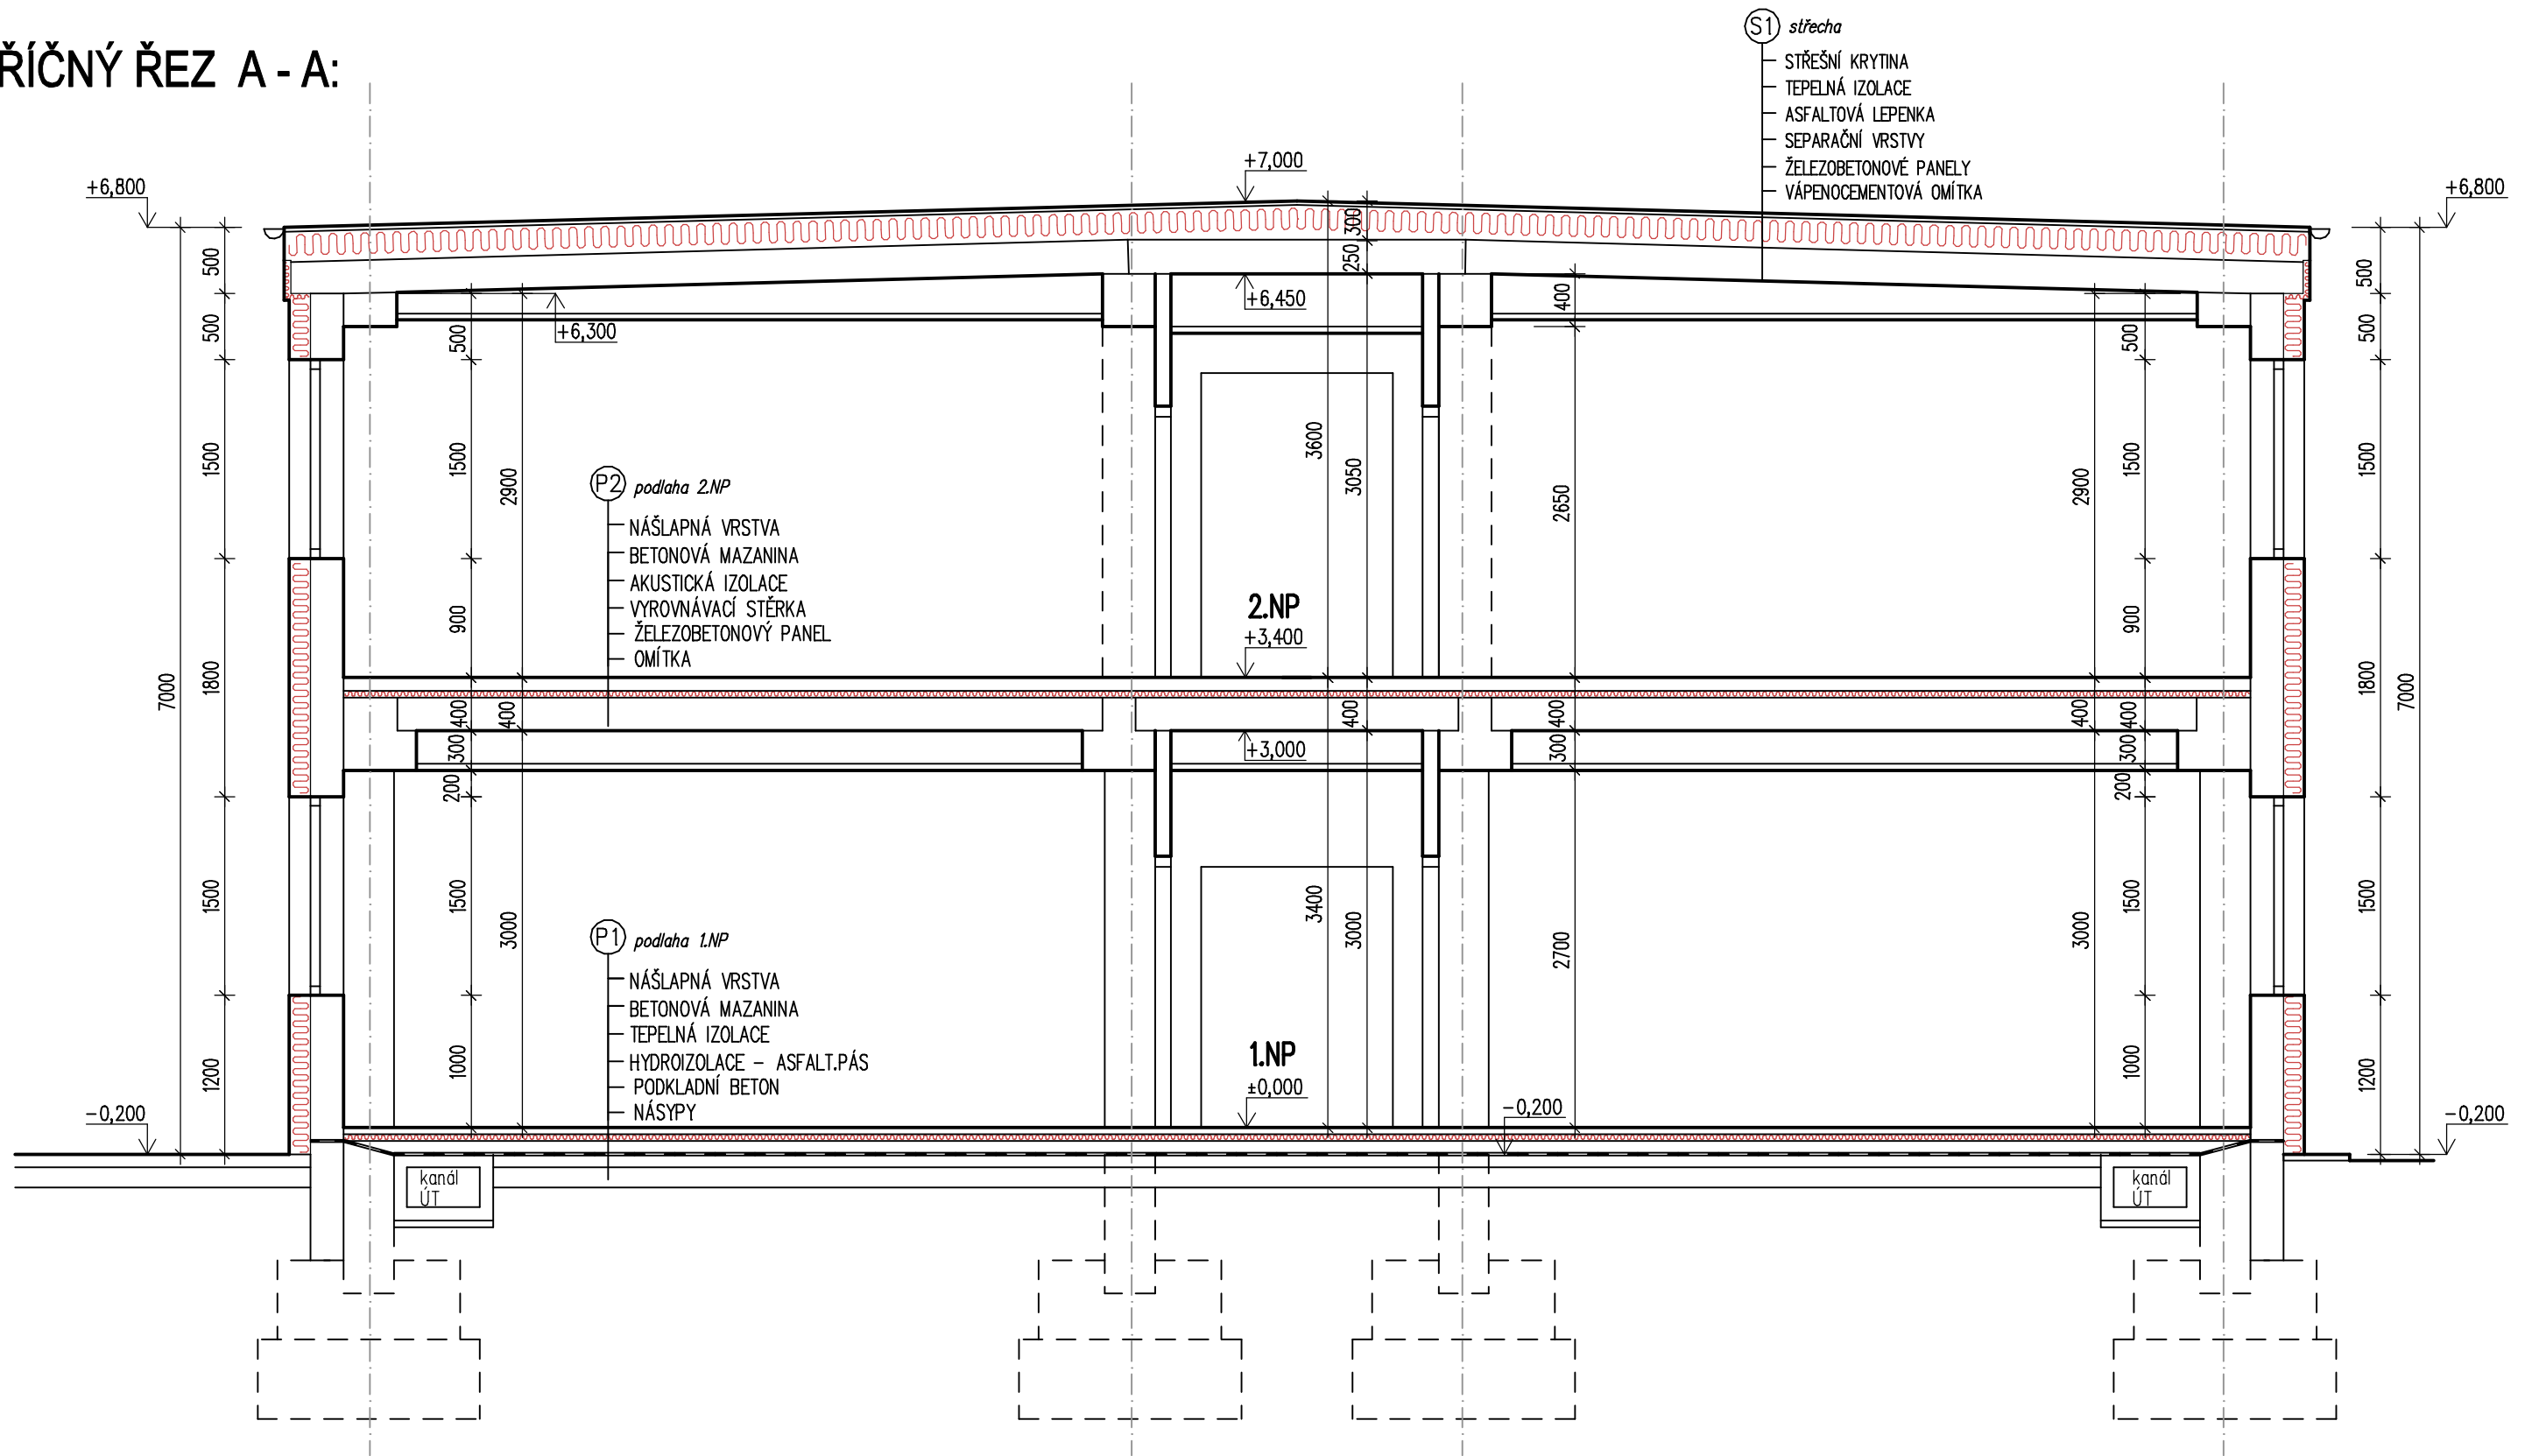

PŘÍČNÝ ŘEZ A - A:

LEGENDA MATERIÁLŮ :

| | |
|--|--|
| | Obvodové zdivo z keramických panelů Dodatečné kontaktní zateplení ETICS |
| | Vnitřní zdivo z keramických cihel a bloků |

VERZE 14.2.2019

BYTOVÝ DŮM V ULÍČKÁCH ČP 4